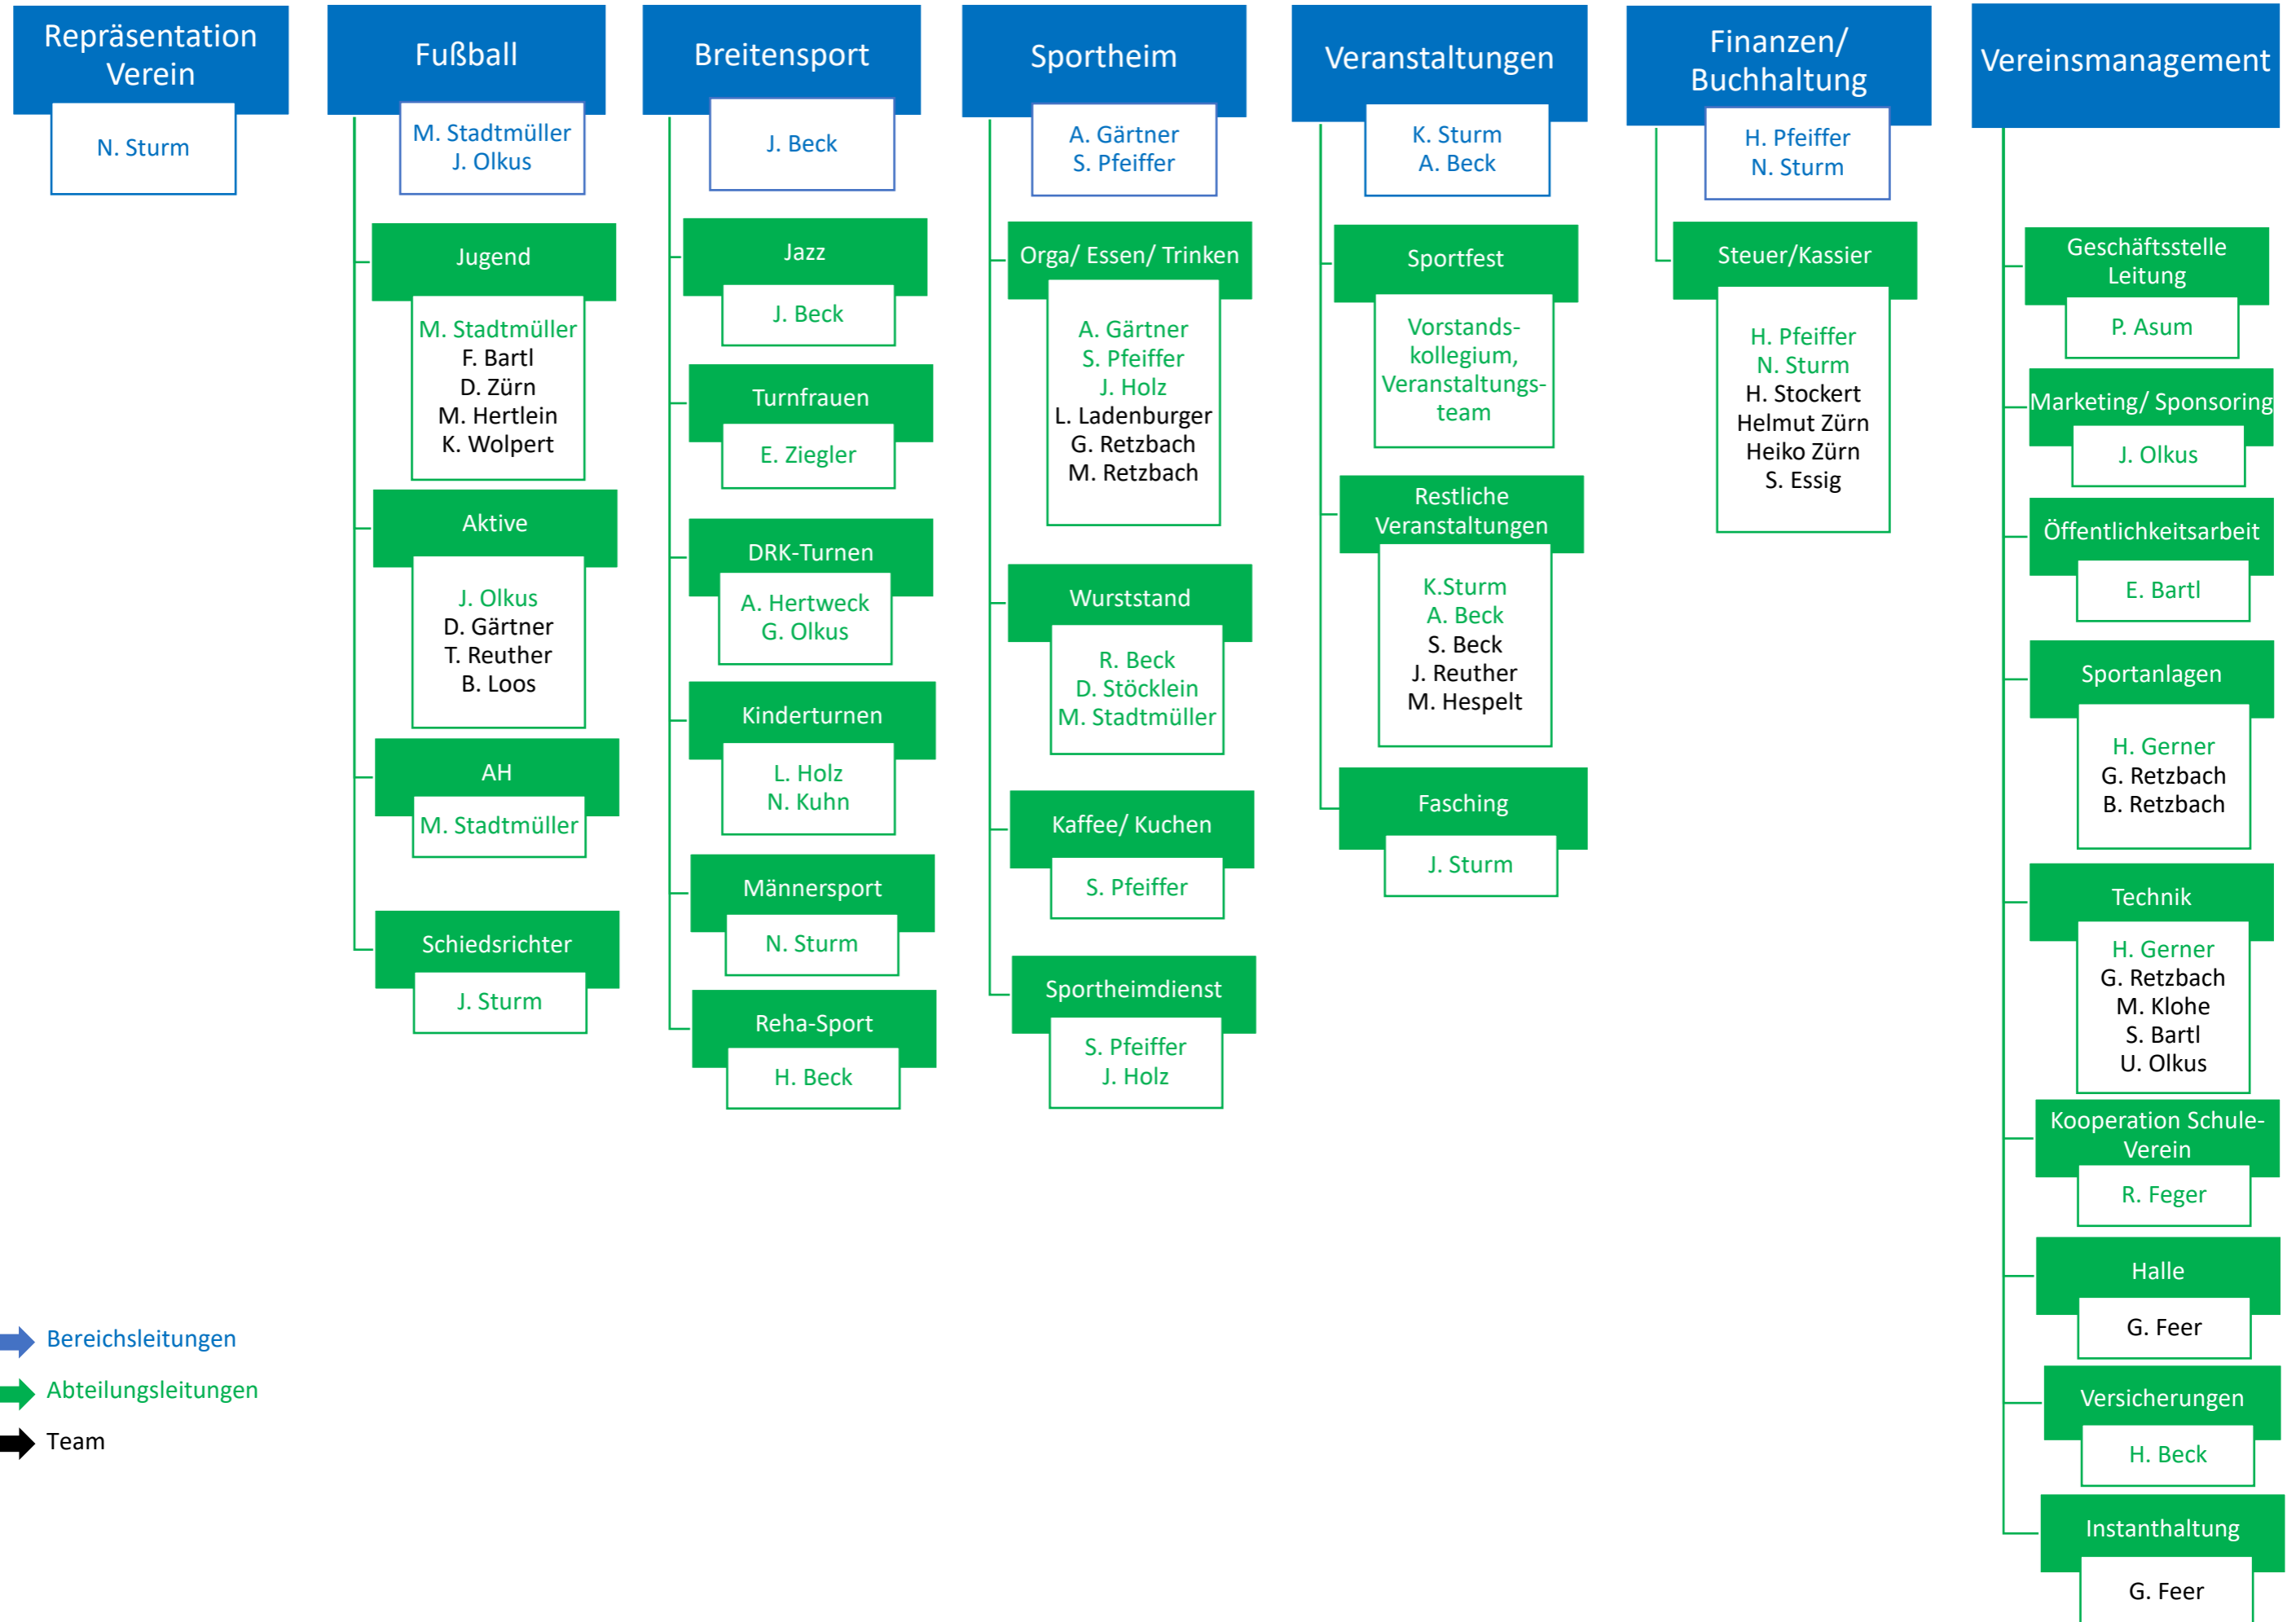

Vorstandskollegium

J. Olkus, M. Stadtmüller, A. Gärtner, H. Pfeiffer, E. Bartl, P. Asum

-  Bereichsleitungen
-  Abteilungsleitungen
-  Team